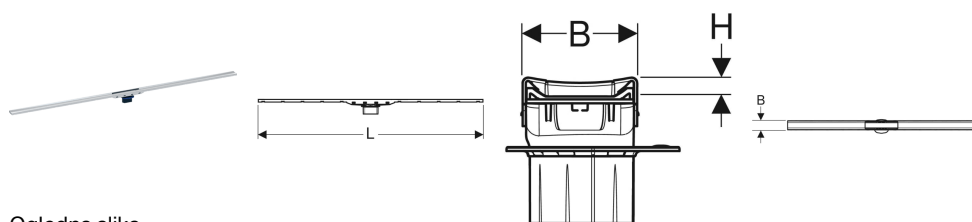

Geberit CleanLine80 tuš kanalica

Ogledna slika

Primjene

- Za odvodnju za tuševe u ravni poda
- Za ugradnju u prostor ili do zida
- Za ugradnju u rijetki mort
- Za elastična brtvila
- Prikladno za ugradnju u prostorije za osobe s invaliditetom

Svojstva

- Kontrolirana kvaliteta prema EN 1253-3
- S integriranim nagibom

Opseg isporuke

- Umetak sa zupcima
- Uljevni nastavak s prstenom za izjednačenje

Potrebno dodatno naručiti

- Ugradni set za tuš kanalice serije CleanLine

- Tuš kanalica, može se skratiti
- Prikladno za podove obložene pločicama od 10–35 mm
- Tuš kanalica, mogućnost poravnanja visine, nagiba i odmaka
- Jednostavno čišćenje
- Odvod vode iznad elastičnog brtvila
- Odvod vode iznad gotovog poda pri uporabi brtvenog naglavka
- Razred opteretivosti K 3 (3 kN)
- Sa slojem zaštite od otisaka prstiju

Tehnički podaci

Materijal | CrNiMo čelik 1.4404 (EN 10088)

- Vakuumski pričvršćivač
- Brtveni naglavak

Art. br.	Boja / površina	L	B	H
154.440.39.1	Okvir: šampanjac / polirani, prevučeni Površina: šampanjac / četkana, prevučena	30–90 cm	4.4 cm	1 cm
154.440.KS.1	Okvir: inox poliran, prevučeni Površina: inox četkani, prevučeni	30–90 cm	4.4 cm	1 cm
154.440.QC.1	Okvir: crno kromiran / četkani, prevučeni Površina: crno kromirana / četkana, prevučena	30–90 cm	4.4 cm	1 cm
154.441.39.1	Okvir: šampanjac / polirani, prevučeni Površina: šampanjac / četkana, prevučena	30–130 cm	4.4 cm	1 cm
154.441.KS.1	Okvir: inox poliran, prevučeni Površina: inox četkani, prevučeni	30–130 cm	4.4 cm	1 cm
154.441.QC.1	Okvir: crno kromiran / četkani, prevučeni Površina: crno kromirana / četkana, prevučena	30–130 cm	4.4 cm	1 cm